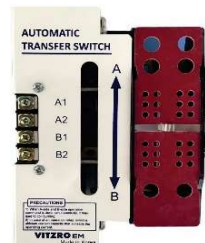

LOẠI WN

LOẠI W

LOẠI HS

BẢNG GIÁ ATS VITZRO EM 2022

Áp dụng từ 01/12/2021

Loại ATS	Đầu dây	Mã hàng	Dòng định mức	Số cực	Bảng giá (Chưa VAT)
LOẠI HS 2 vị trí (ON-ON)	Front (Trước)	21HS	100A	2P	3,300,000
LOẠI W 2 vị trí (ON-ON)		61W	100A	3P	10,100,000
			100A	4P	11,900,000
		62W	200A	3P	10,900,000
200A	4P		13,200,000		
LOẠI WN 3 vị trí (ON-OFF-ON)	Front (Trước)	61WN	100A	4P	13,529,000
			200A	3P	13,250,000
		62WN	200A	4P	14,550,000
			400A	3P	16,720,000
		64WN	400A	4P	20,940,000
			600A	3P	26,000,000
	Back (Sau)	66WN	600A	4P	30,960,000
			800A	3P	33,620,000
		68WN	800A	4P	43,960,000
			1000A	3P	34,670,000
		610WN	1000A	4P	46,000,000
			1200A	3P	60,680,000
		612WN	1200A	4P	76,160,000
			1600A	3P	68,100,000
616WN	1600A	4P	86,000,000		
	2000A	3P	86,600,000		
620WN	2000A	4P	111,450,000		
	3000A	3P	120,100,000		
630WN	3000A	4P	143,000,000		